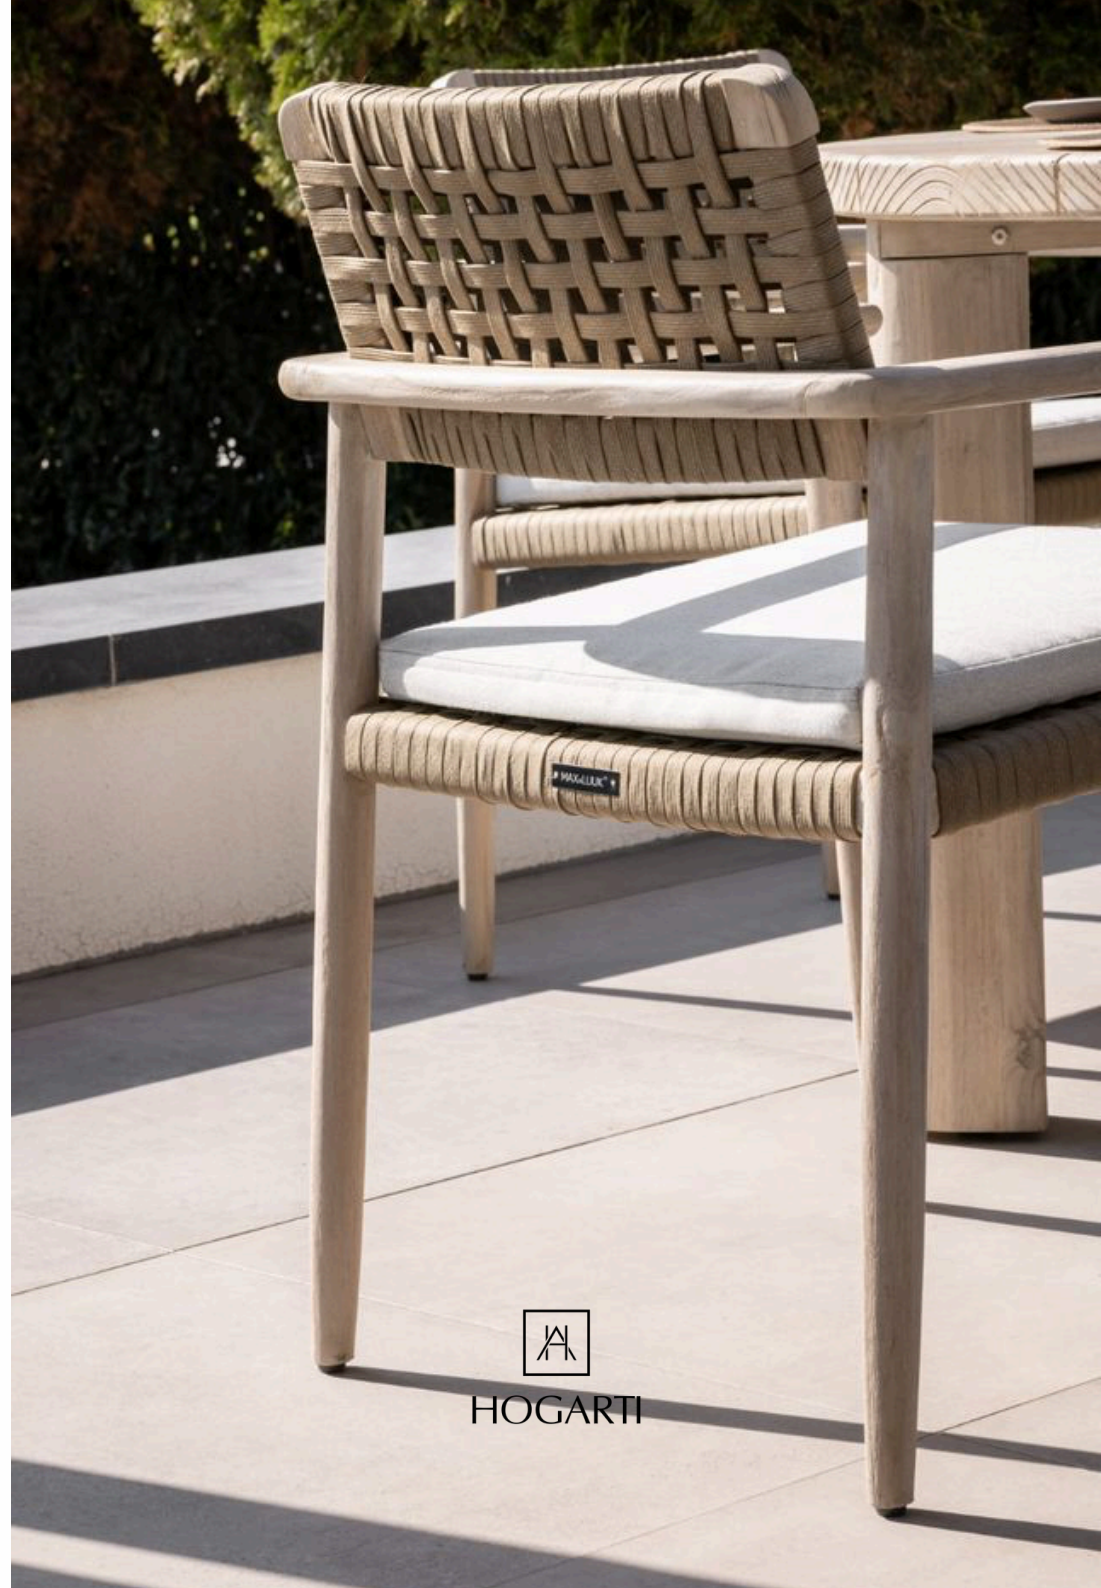

L 62 x A 61 x H 81 cm

995 RON

Combinatii de culori

Belt: camel-82

Teak: aged -91

JAGO SCAUN

Dimensiuni

L 57 × A 58,5 × H 84 cm