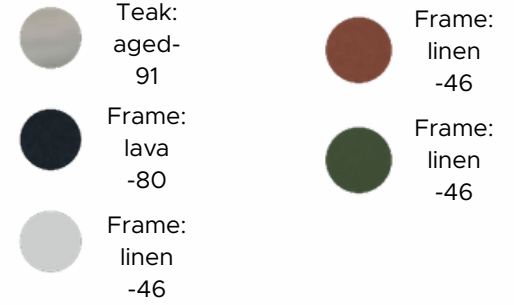

Combi-nații de culori

● Teak:
aged-
91

M4170

Diametru Ø 50 cm
H 45,5 cm

2745
RON

Lasse Masă Laterală

Dimensiuni

Combi-nații de culori

● Teak:
aged-
91

M4171

Diametru Ø 45 cm
H 40,5 cm

1995
RON

HOGARTI

Colecția Arda

Arda Masă Dining,

Arda Masă Rotundă

Dimensiuni

Combinății de culori

M4135

H 76 cm
Diametru Ø 70 cm

3995
RON

Combinății de culori

Arda Masă Pătrată

Dimensiuni