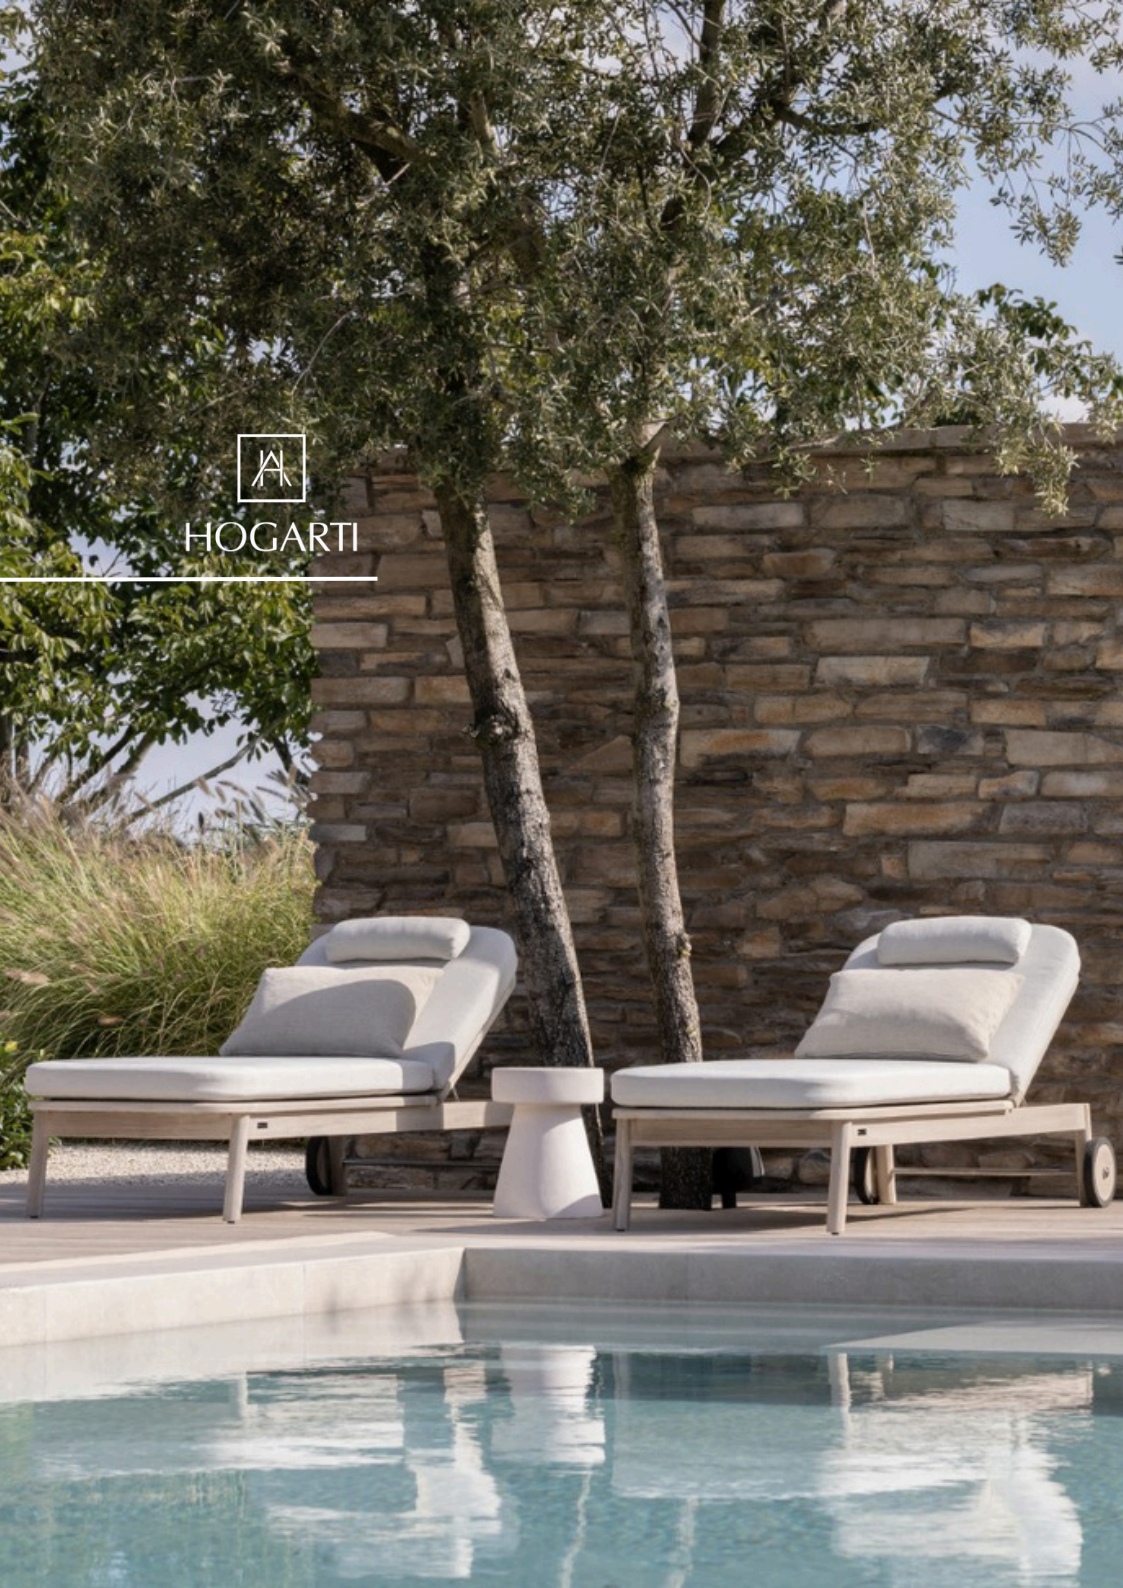

HOGARTI

Combinății de culori

iron grey
-18

sand
-20

anthracite
-69

Leno Fotoliu De Grădină

4386

Dimensiuni

L 85 x l 103 x H 78 cm

7490
RON